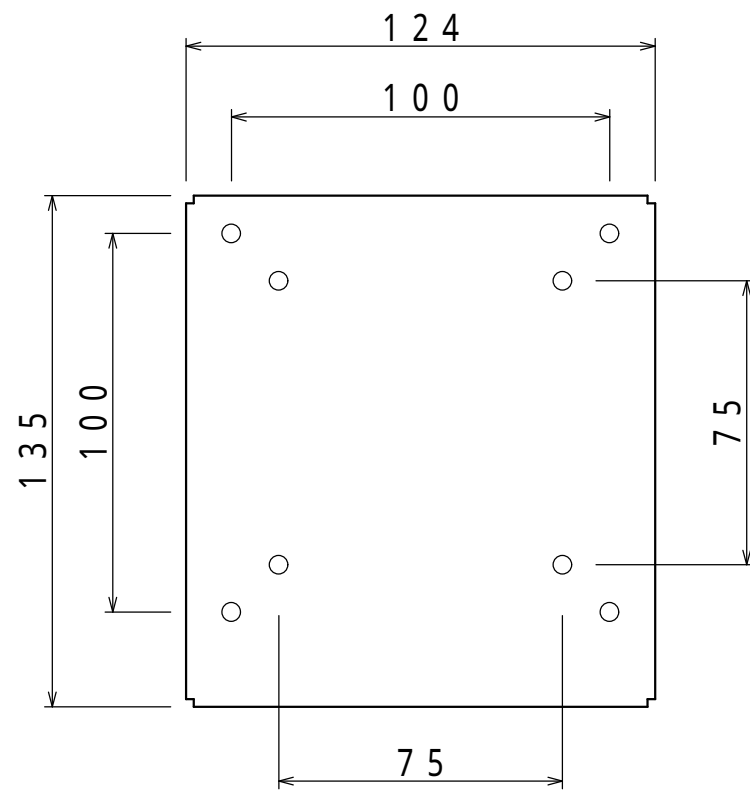

材質 鉄板焼付け塗装  
 質量 約1.0Kg  
 取付けテレビ 20Kg以下  
 13~26インチ(参考インチ)  
 テレビ取付け寸法 VESA75M/M.100M/M  
 角度調節 0°.3°.6°3段階調節

取付けネジ M4×12 4個  
 ワッシャー 呼び4 4個  
 固定ネジ M6×25 1個

4 - 7穴

型番 MODEL	LX203	△		△	..
名称 NAME	液晶壁掛け金具	△		△	..
承認 APPROVE	検 CHECK	製 DRAW	図 DESIGN	尺 SCALE	日付 DATE
				1/2	07.08.11
				コード CODE	
承認 APPROVE				 HAYAMI INDUSTRY CO.,LTD.	
KO					