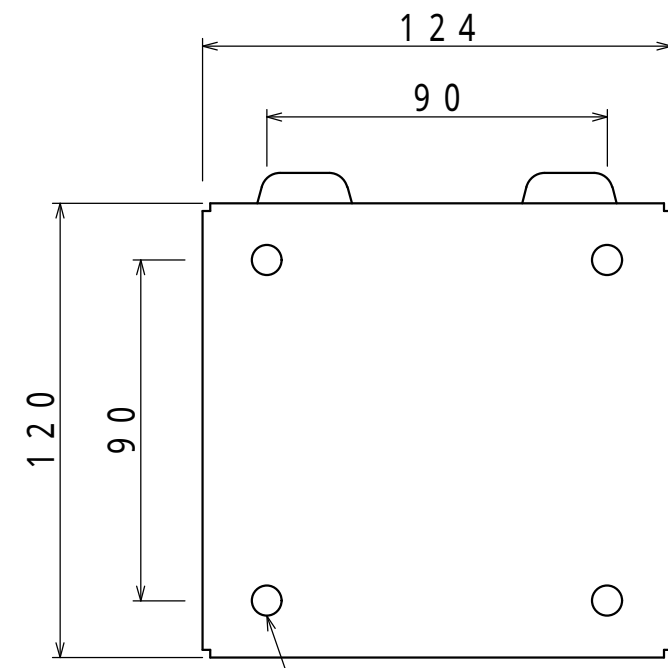

材質 鉄板焼付け塗装  
 質量 約1.0Kg  
 取付けテレビ 20Kg以下  
 13~26インチ(参考インチ)  
 テレビ取付け寸法 VESA75M/M.100M/M  
 角度調節 0°.3°.6°3段階調節

取付けネジ M4×12 4個  
 ワッシャー 呼び4 4個  
 固定ネジ M6×25 1個

4 - 7穴

型番 MODEL	LX203	△		△	..
名称 NAME	液晶壁掛け金具	△		△	..
承認 APPROVE	検 CHECK	製 DRAW	図 DESIGN	尺 SCALE	日付 DATE
				1/2	07.08.11
				コード CODE	
承認 APPROVE				 HAYAMI INDUSTRY CO.,LTD.	
KO					